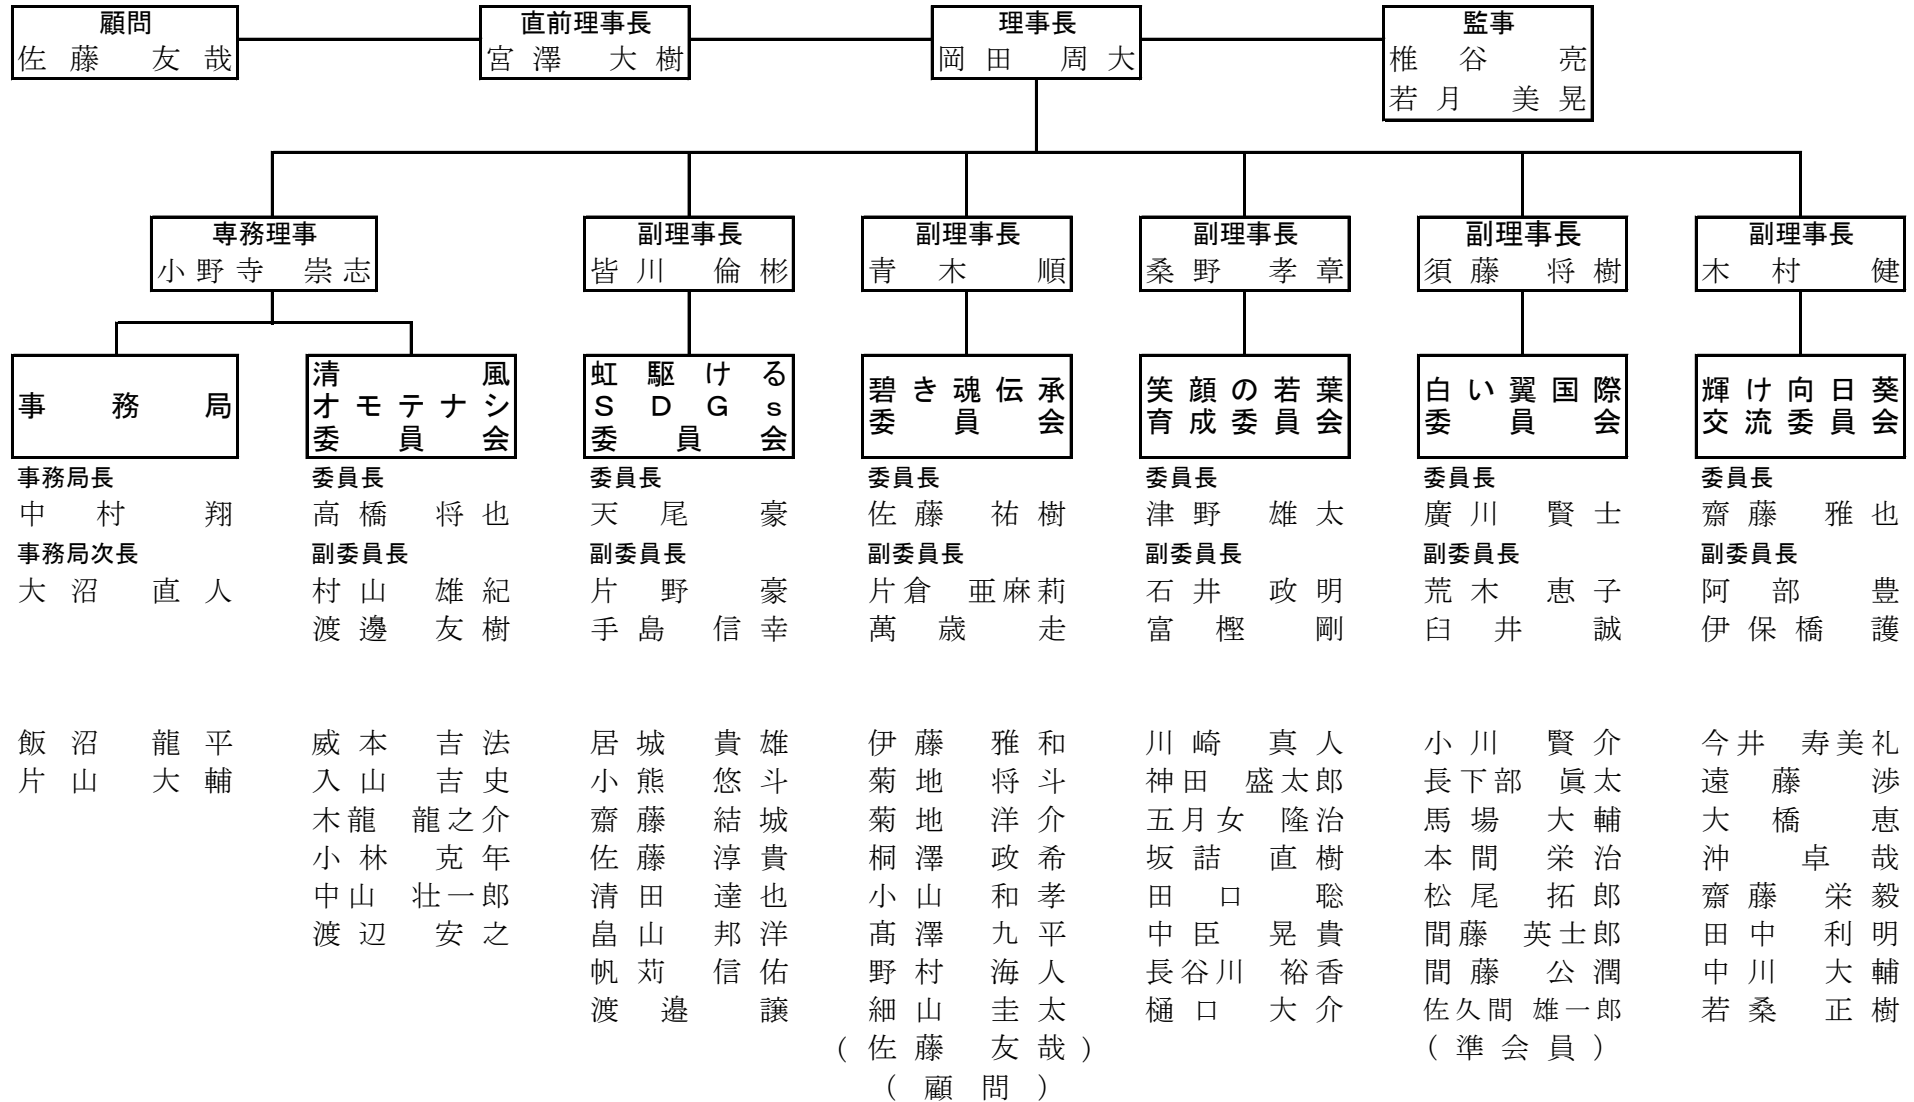

# 一般社団法人 新発田青年会議所

# 2020年度 組織図及び委員会構成

理事・監事	30	名
正会員	48	名
準会員	1	名
総合計	79	名