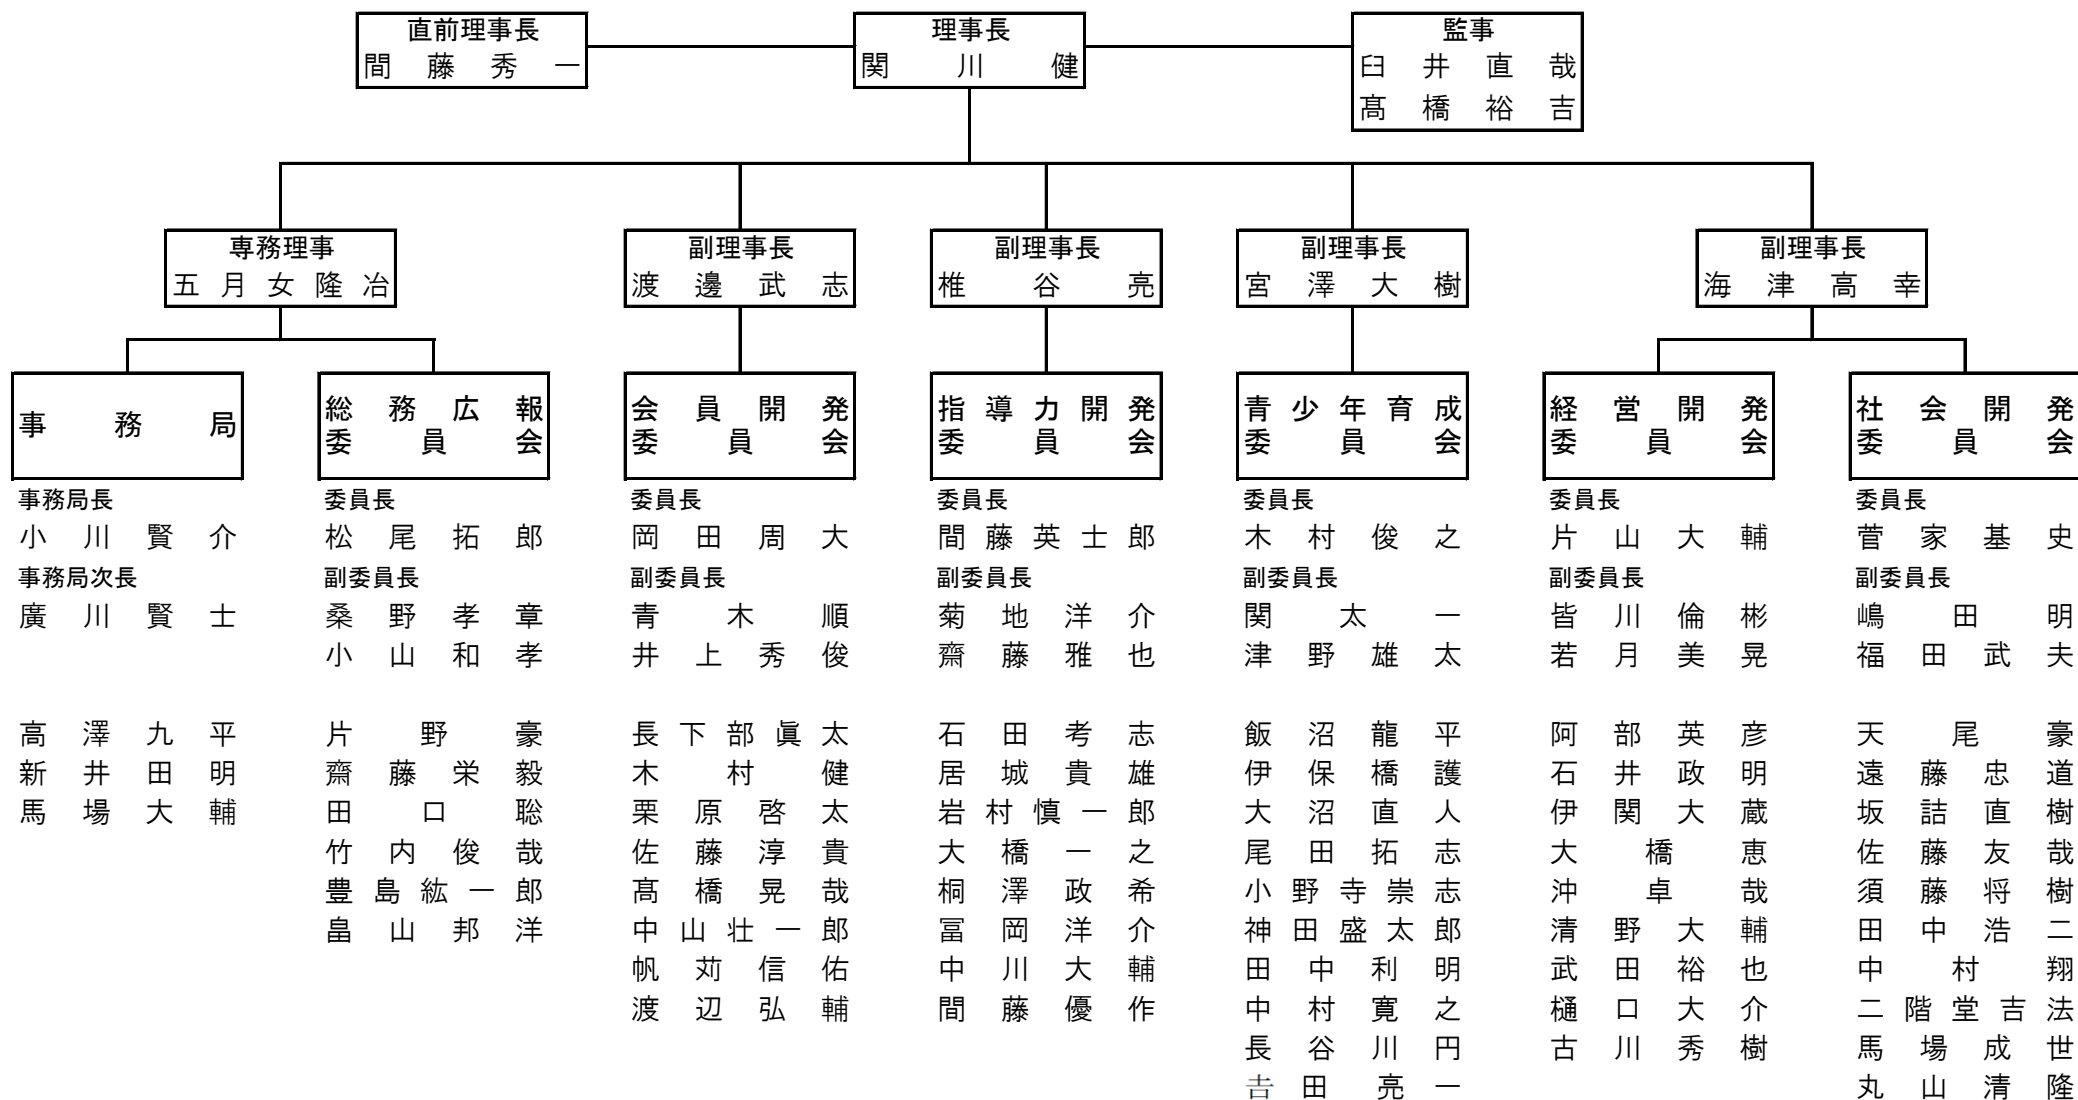

2017年度 一般社団法人 新発田青年会議所 組織図及び委員会構成

理事・監事	29	名
正会員	54	名
		名
総合計	83	名