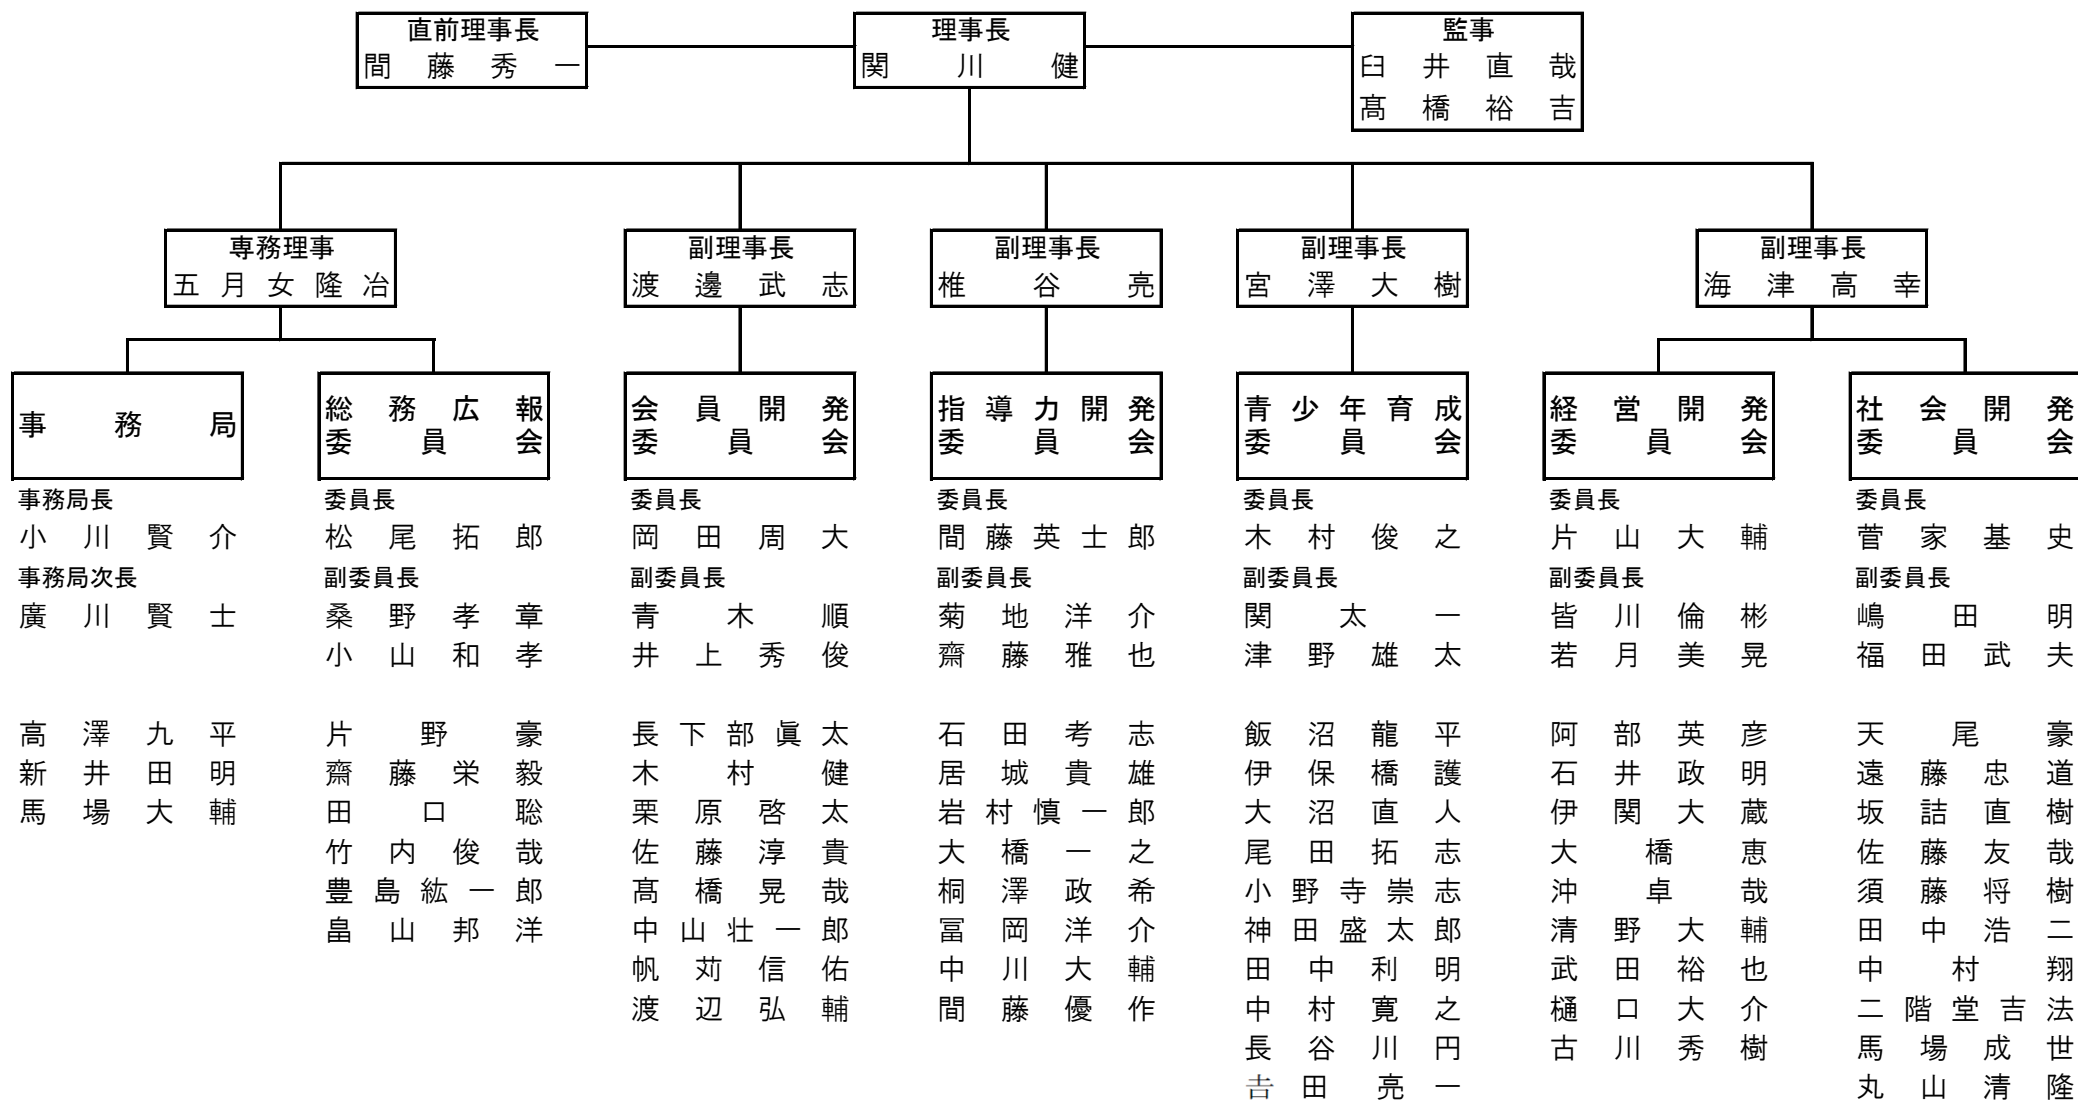

# 2017年度 一般社団法人 新発田青年会議所 組織図及び委員会構成

理事・監事	29	名
正会員	54	名
総合計	83	名